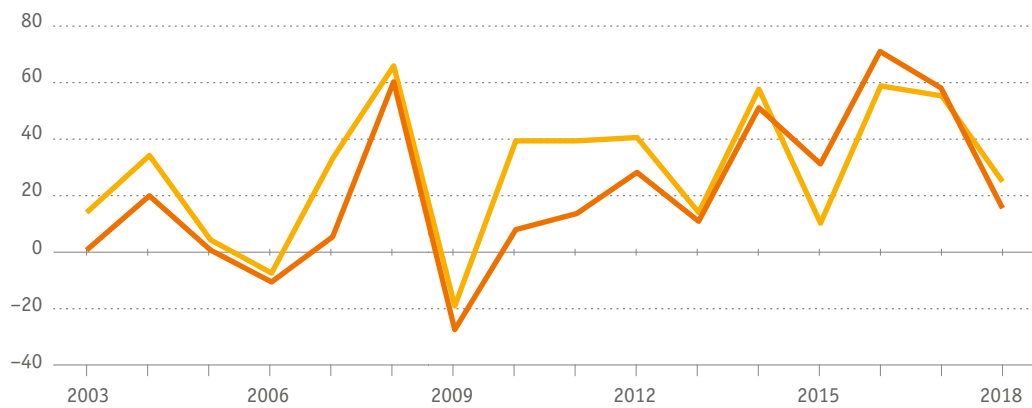

- \* Messeplatz Düsseldorf – die jährlichen Angaben sind wegen der unterschiedlichen Anzahl der Veranstaltungen nur bedingt vergleichbar.  
 ° während der Bauphase Neue Messe Süd (seit Juni 2017)

UMSATZ, ERGEBNIS UND EIGENKAPITALQUOTE  
**WIRTSCHAFTLICHE ENTWICKLUNG**

● Messe Düsseldorf Gruppe ● Messe Düsseldorf GmbH

**UMSATZ** (Mio. €)

**ERGEBNIS** (Mio. €)

**EIGENKAPITALQUOTE** (%)

	Aussteller Inland	Aussteller Ausland	Aussteller gesamt	Nettofläche m²	Besucher gesamt	Besucher davon Ausland in %
BEAUTY mit mads	479	152	631	23.486	67.788	11
boot DÜSSELDORF	839	1.093	1.932	103.361	247.319	21
CARAVAN SALON DÜSSELDORF	384	227	611	110.461	250.211	12
COMPAMED *	242	542	784	13.145	0	0
ENERGY STORAGE EUROPE	112	58	170	2.335	4.379	36
EuroCIS	250	218	468	13.406	11.991	50
glasstec	314	961	1.275	66.881	42.603	72
MEDICA **	930	4.356	5.286	113.104	109.890	73
ProWein	985	5.887	6.872	73.348	60.560	54
REHACARE	420	548	968	33.206	50.612	25
SportsInnovation	27	20	47	0	939	20
TOP HAIR	140	68	208	7.693	37.353	8
TourNatur	186	98	284	4.075	42.529	2
Tube	309	933	1.242	52.404	29.838	67
Valve World Expo	124	518	642	17.927	11.134	73
wire	302	1.140	1.442	65.065	42.248	67
Partner-/Gastveranstaltungen	2.419	1.582	4.001	248.885	115.603	25
<b>Summe</b>	<b>8.462</b>	<b>18.401</b>	<b>26.863</b>	<b>948.782</b>	<b>1.124.997</b>	<b>31</b>