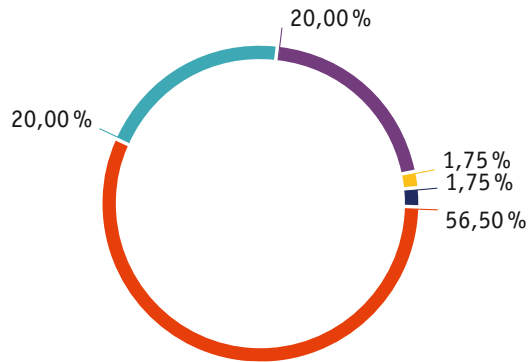

GREMIEN

GESELLSCHAFTER

- Stadt Düsseldorf
- Land NRW über Beteiligungsverwaltungsgesellschaft des Landes Nordrhein-Westfalen mbH, Düsseldorf
- Industrieterrains Düsseldorf-Reisholz AG, Düsseldorf
- Industrie- und Handelskammer zu Düsseldorf
- Handwerkskammer Düsseldorf

GESCHÄFTSFÜHRUNG

1. Dipl.-Betriebswirt Werner M. Dornscheidt
   Vorsitzender der Geschäftsführung Düsseldorf
2. Dipl.-Betriebswirt Wolfram N. Diener (ab 01.10.2018)
3. Dipl.-Kaufmann Hans Werner Reinhard
4. Joachim Schäfer, MICS, MCP (bis 31.08.2018)
5. Dipl.-Kaufmann Bernhard J. Stempfle

AUFSICHTSRAT

VORSITZENDER

1. Thomas Geisel
   Oberbürgermeister der Landeshauptstadt Düsseldorf

STELLVERTRETENDE VORSITZENDE

1. Andreas Ehlert
   Präsident der Handwerkskammer Düsseldorf
2. Andreas Hartnigk
   Rechtsanwalt, Ratsherr der Landeshauptstadt Düsseldorf
3. Gabriele Schafer
   *Betriebsratsvorsitzende, Arbeitnehmervertreterin
   Messe Düsseldorf GmbH*