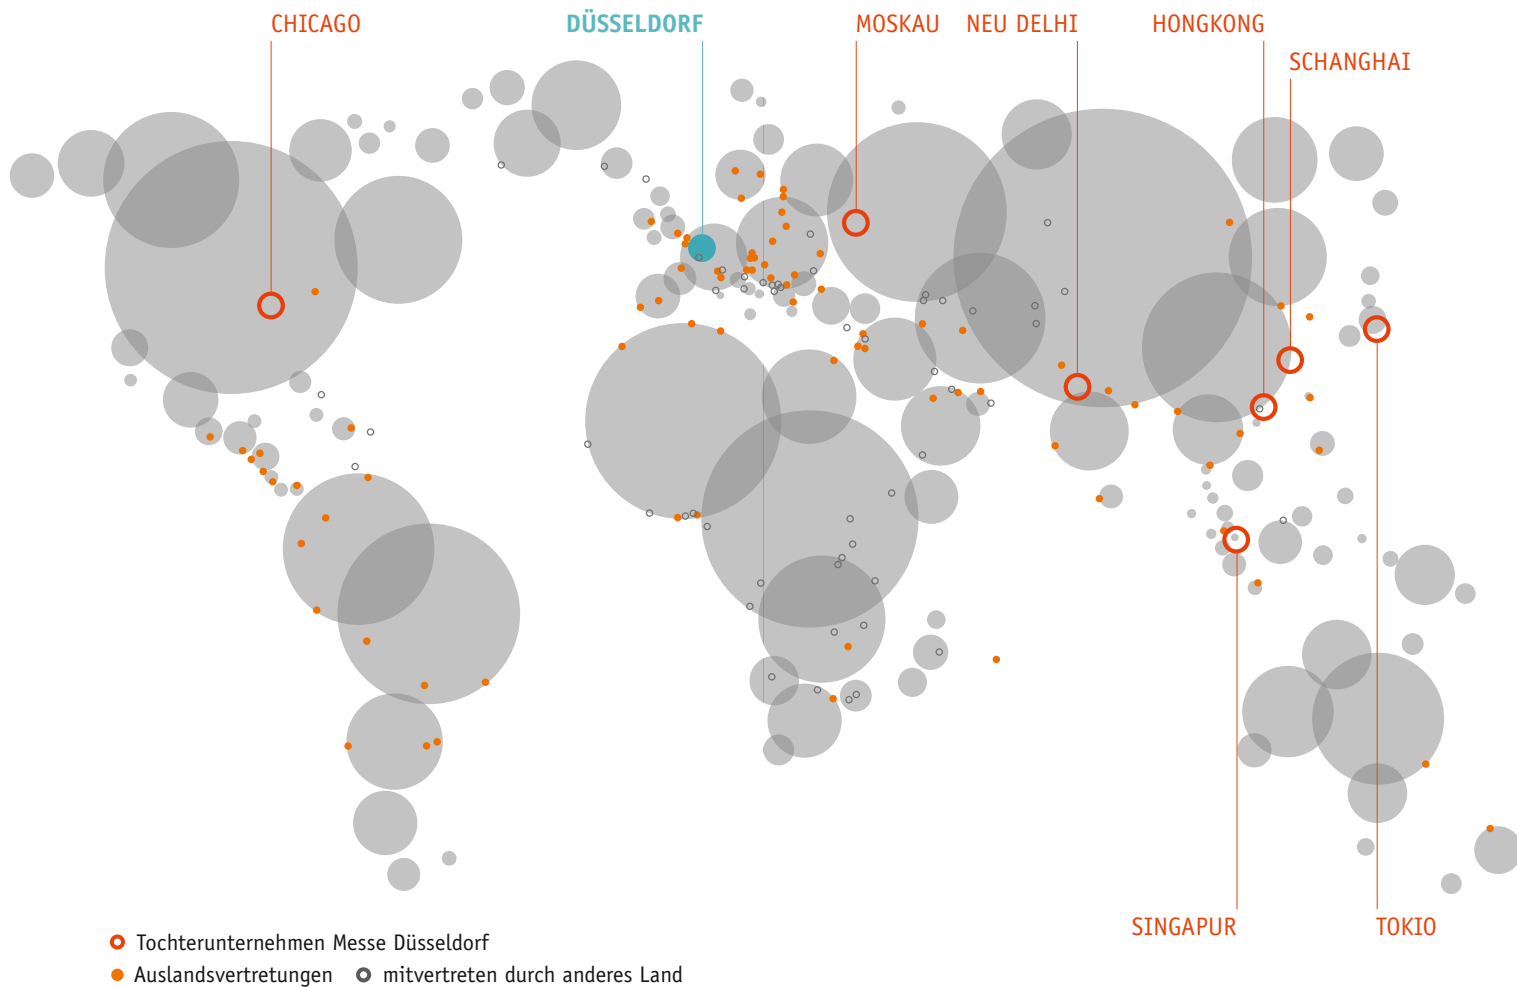

### KONZERNUMSATZ 2018 NACH LÄNDERN (Mio. €)

Russland und China sind die stärksten Auslandsmärkte der Messe Düsseldorf Gruppe.

### FÜR JEDEN MARKT DAS RICHTIGE

- › Die Basis: Weltleitmessen in Düsseldorf (z. B. MEDICA, K, interpack)
- › Die strategische Ausrichtung: Wachstum durch Aufbau internationaler Messeportfolios zu den Themen der Düsseldorfer Leitmessen
- › Im Auftrag: Organisation von ca. 35 Veranstaltungen im Ausland für Bund, Stadt und Land
- › In Kooperation: internationale Partnerschaften (z. B. mit München in Indien, mit UBM in China, Singapur und Vietnam oder mit Fair Trade in Algerien)

## MÄRKTE & STANDORTE WELTWEIT VERNETZT

Durch die globale Platzierung führender Marken sichert die Messe Düsseldorf Gruppe den Kundennutzen am Standort Düsseldorf.

Die Messe Düsseldorf Gruppe ist über 77 Auslandsvertretungen in 141 Ländern und 7 Tochterunternehmen weltweit vernetzt.

## › PLASTICS & RUBBER

- › **K DÜSSELDORF**
- › **Arabplast** DUBAI/VEREINIGTE ARABISCHE EMIRATE
- › **Chinaplas** GUANGZHOU, SCHANGHAI/CHINA
- › **Indoplas** JAKARTA/INDONESIEN
- › **interplastica KAZAN** KAZAN/RUSSLAND
- › **interplastica** MOSKAU/RUSSLAND
- › **plast alger** ALGIER/ALGERIEN
- › **Plastics & Rubber Vietnam**  
HO-CHI-MINH-STADT, HANOI/VIETNAM
- › **PLASTINDIA** NEU DELHI/INDIEN
- › **T-PLAS** BANGKOK/THAILAND