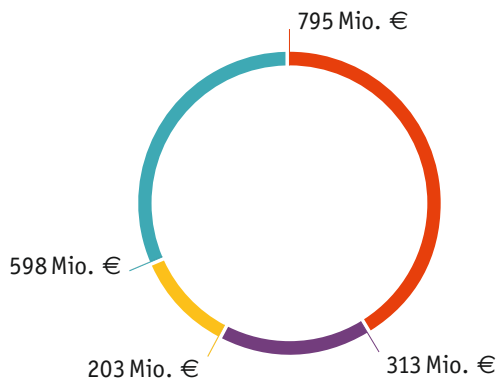

STANDORT DÜSSELDORF ALLES NAH, ALLES DA

SOZIOÖKONOMISCHE EFFEKTE

Bundesweit gesicherte Arbeitsplätze	22.642
Ausgaben weltweit *	1,91 Mrd. €
Induzierte Umsätze in Deutschland	2,44 Mrd. €

* 1,00 € Messeumsatz generiert
6,20 € Gesamtumsatz in Düsseldorf

Quelle: ifo-Studie Sozioökonomische Effekte der Düsseldorfer Messen,
Durchschnitt 2013–2016, September 2017

AUSGABEN WELTWEIT

● Düsseldorf ● Restliches NRW ● Restliches Bundesgebiet ● Ausland