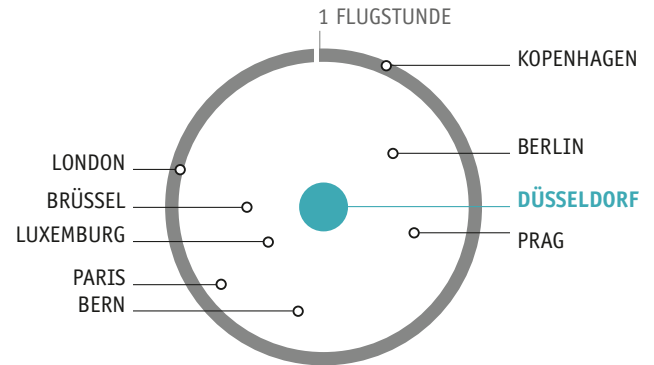

IM ZENTRUM EUROPAS

10 MINUTEN

Flughafen Düsseldorf; von hier aus
zu über 190 Zielen weltweit

1 FLUGSTUNDE

Berlin, Bern, Kopenhagen,
London, Luxemburg, Paris, Prag

500 KM EINZUGSGEBIET

150 Mio. Menschen

» www.duesseldorf.de/anreise
» www.duesseldorf-tourismus.de