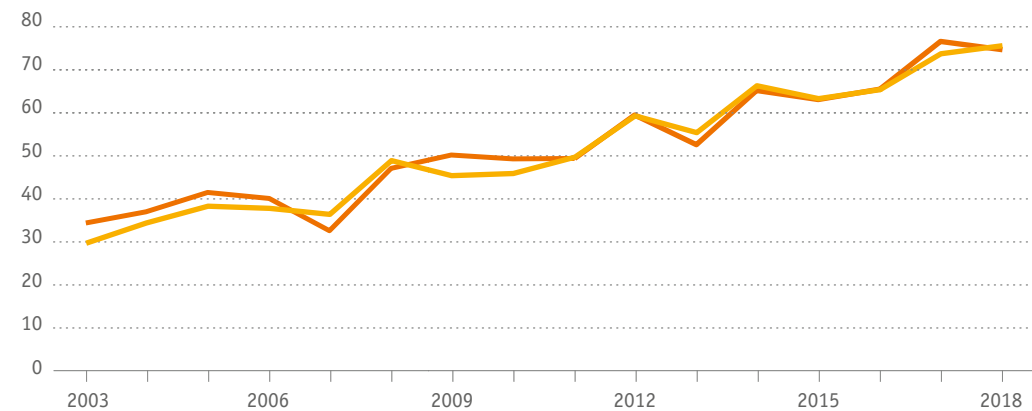

- \* Messeplatz Düsseldorf – die jährlichen Angaben sind wegen der unterschiedlichen Anzahl der Veranstaltungen nur bedingt vergleichbar.  
 ° während der Bauphase Neue Messe Süd (seit Juni 2017)

UMSATZ, ERGEBNIS UND EIGENKAPITALQUOTE  
**WIRTSCHAFTLICHE ENTWICKLUNG**

● Messe Düsseldorf Gruppe ● Messe Düsseldorf GmbH

**UMSATZ** (Mio. €)

**ERGEBNIS** (Mio. €)

**EIGENKAPITALQUOTE** (%)

	Aussteller Inland	Aussteller Ausland	Aussteller gesamt	Nettofläche m²	Besucher gesamt	Besucher davon Ausland in %
BEAUTY mit mads	479	152	631	23.486	67.788	11
boot DÜSSELDORF	839	1.093	1.932	103.361	247.319	21
CARAVAN SALON DÜSSELDORF	384	227	611	110.461	250.211	12
COMPAMED *	242	542	784	13.145	0	0
ENERGY STORAGE EUROPE	112	58	170	2.335	4.379	36
EuroCIS	250	218	468	13.406	11.991	50
glasstec	314	961	1.275	66.881	42.603	72
MEDICA **	930	4.356	5.286	113.104	109.890	73
ProWein	985	5.887	6.872	73.348	60.560	54
REHACARE	420	548	968	33.206	50.612	25
SportsInnovation	27	20	47	0	939	20
TOP HAIR	140	68	208	7.693	37.353	8
TourNatur	186	98	284	4.075	42.529	2
Tube	309	933	1.242	52.404	29.838	67
Valve World Expo	124	518	642	17.927	11.134	73
wire	302	1.140	1.442	65.065	42.248	67
Partner-/Gastveranstaltungen	2.419	1.582	4.001	248.885	115.603	25
<b>Summe</b>	<b>8.462</b>	<b>18.401</b>	<b>26.863</b>	<b>948.782</b>	<b>1.124.997</b>	<b>31</b>

\* Besucherangabe enthalten in der Zahl der MEDICA-Besucher

\*\* Besucherangabe einschl. COMPAMED

23 der rund 50 Fachmessen am Messeplatz Düsseldorf sind

> **No. 1-Veranstaltungen**