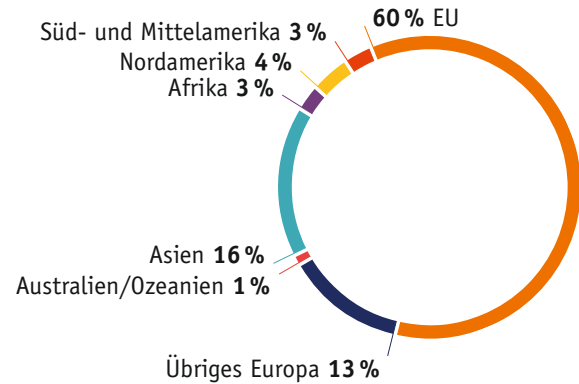

FACHBESUCHER 2018 insgesamt 313.118