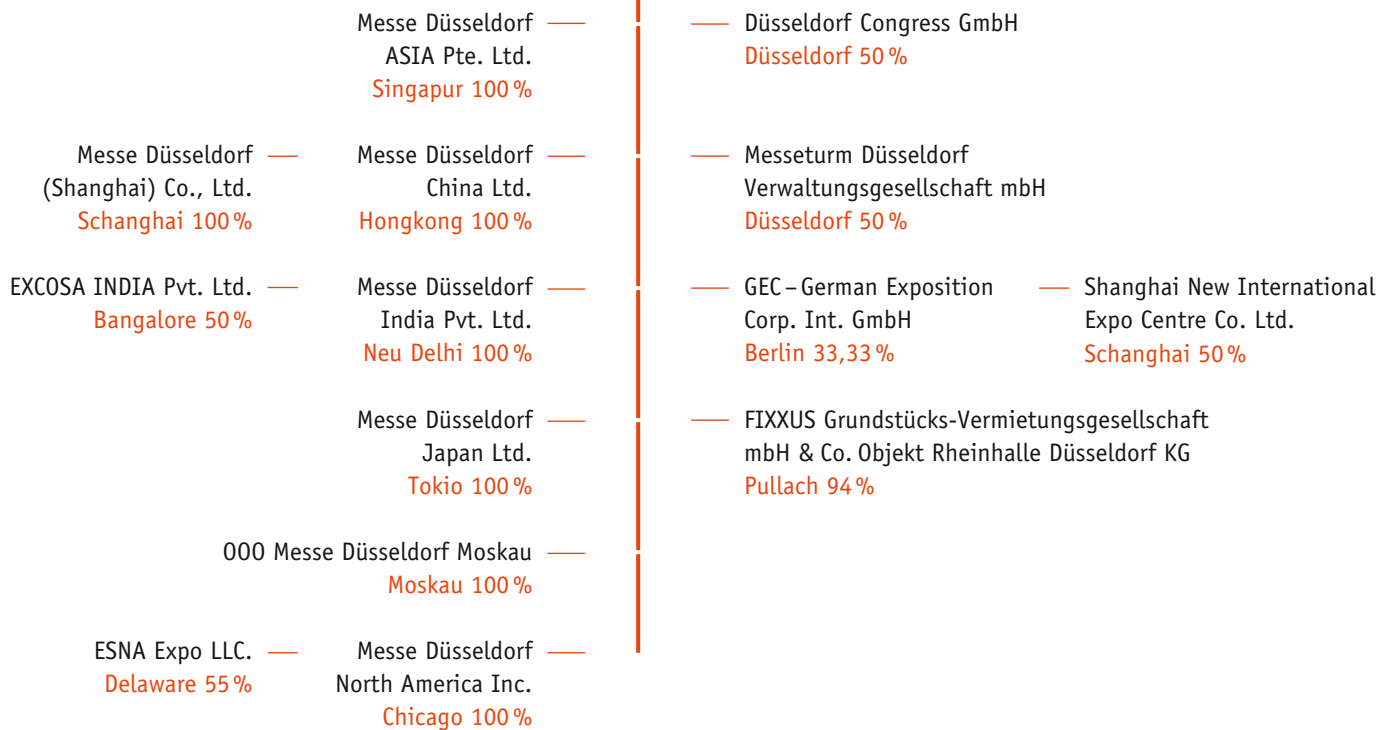

## INTERNATIONALITÄT WELCOME TO DÜSSELDORF

Die Messe Düsseldorf GmbH ist die Nummer 1 in Bezug auf Internationalität bei Investitionsgütermessen. Zu den Eigenveranstaltungen im Kompetenzfeld Maschinen, Anlagen und Ausrüstungen kamen

### AUSSTELLER 2018 insgesamt 16.819

### FACHBESUCHER 2018 insgesamt 313.118

MESSE DÜSSELDORF GMBH  
**UNTERNEHMENSGRUPPE**

**Messe Düsseldorf GmbH**

### KONZERNUMSATZ 2018 NACH LÄNDERN (Mio. €)

Russland und China sind die stärksten Auslandsmärkte der Messe Düsseldorf Gruppe.