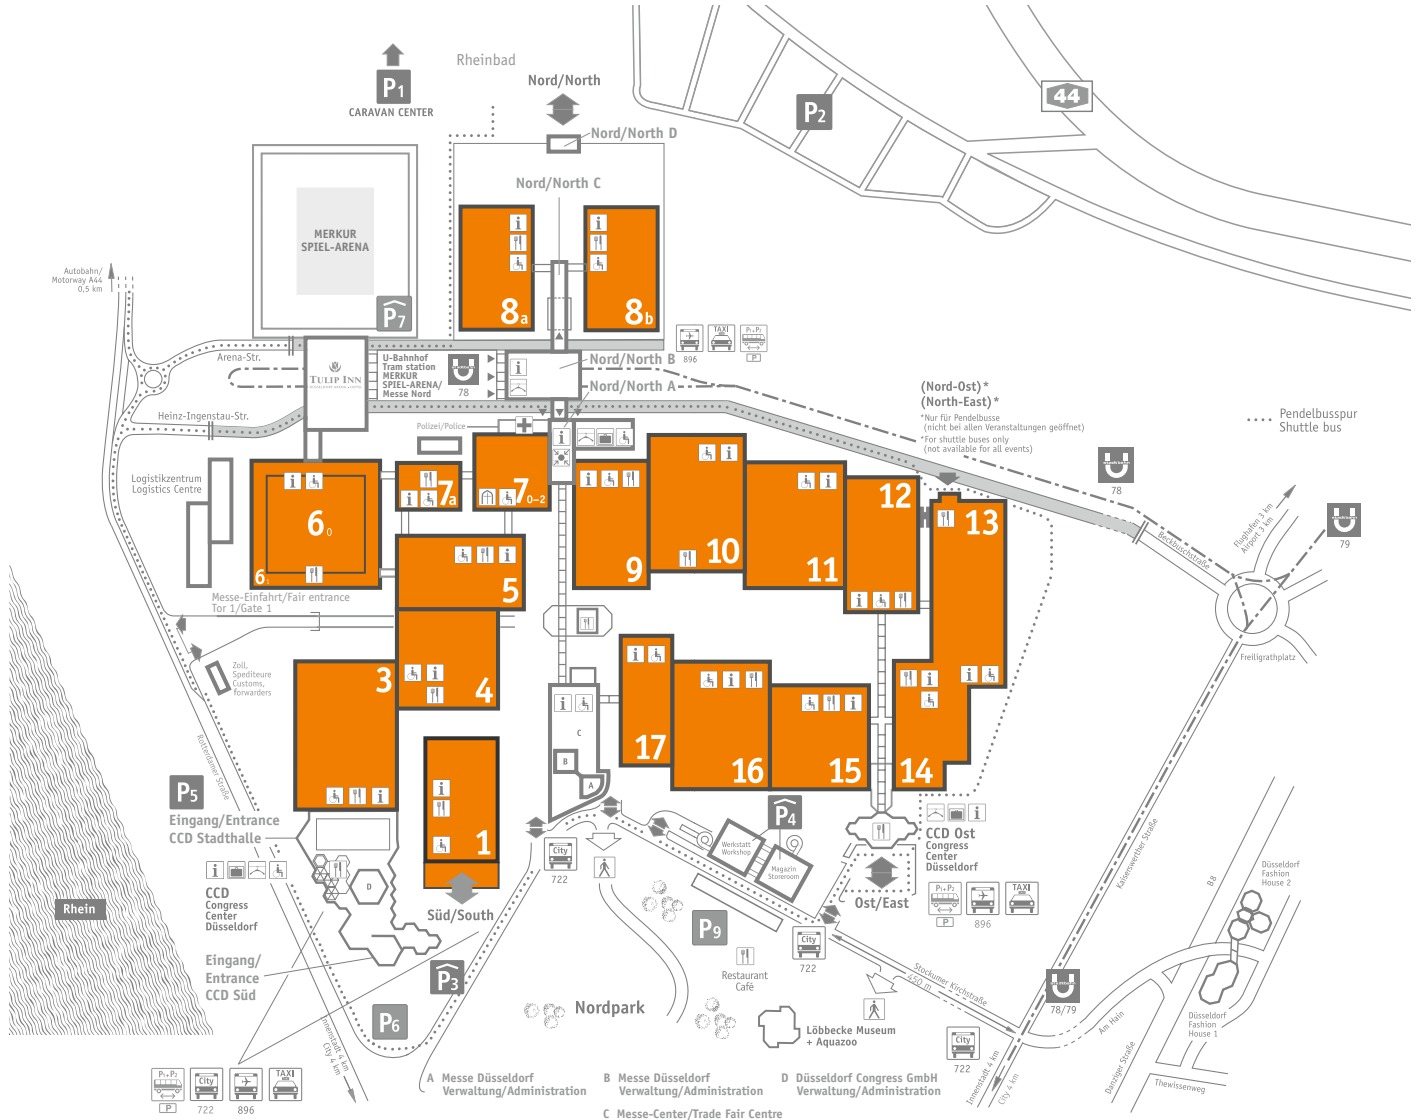

GELÄNDEPLAN

» www.messe-duesseldorf.de/detailplan