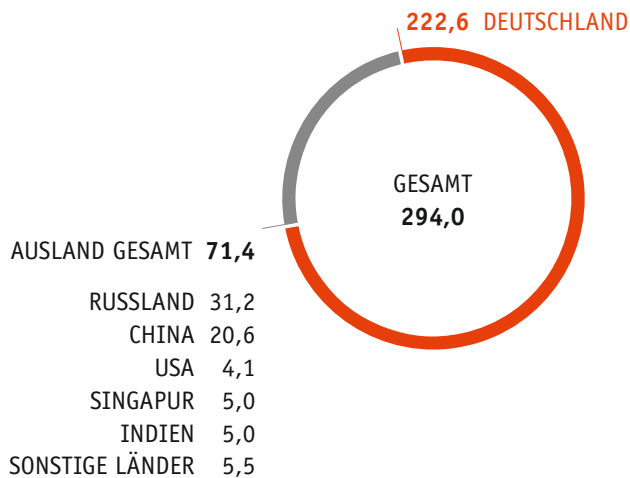

2018 rund 76 Prozent der Aussteller und 68 Prozent der Fachbesucher aus dem Ausland an den Rhein, insgesamt besuchten Kunden aus mehr als 190 Ländern Messen in Düsseldorf.

### FACHBESUCHER 2018 insgesamt 313.118

MESSE DÜSSELDORF GMBH  
**UNTERNEHMENSGRUPPE**

**Messe Düsseldorf GmbH**

### KONZERNUMSATZ 2018 NACH LÄNDERN (Mio. €)

Russland und China sind die stärksten Auslandsmärkte der Messe Düsseldorf Gruppe.