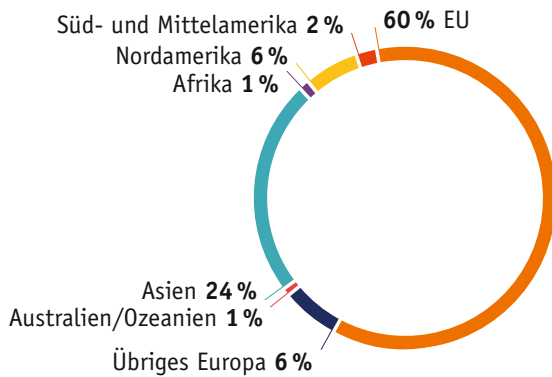

INTERNATIONALITÄT WELCOME TO DÜSSELDORF

Die Messe Düsseldorf GmbH ist die Nummer 1 in Bezug auf Internationalität bei Investitionsgütermessen. Zu den Eigenveranstaltungen im Kompetenzfeld Maschinen, Anlagen und Ausrüstungen kamen

2018 rund 76 Prozent der Aussteller und 68 Prozent der Fachbesucher aus dem Ausland an den Rhein, insgesamt besuchten Kunden aus mehr als 190 Ländern Messen in Düsseldorf.

AUSSTELLER 2018 insgesamt 16.819