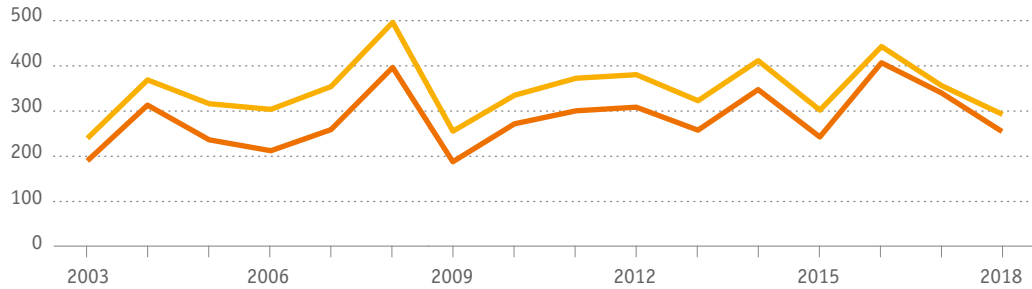

UMSATZ, ERGEBNIS UND EIGENKAPITALQUOTE
WIRTSCHAFTLICHE ENTWICKLUNG

● Messe Düsseldorf Gruppe ● Messe Düsseldorf GmbH

UMSATZ (Mio. €)