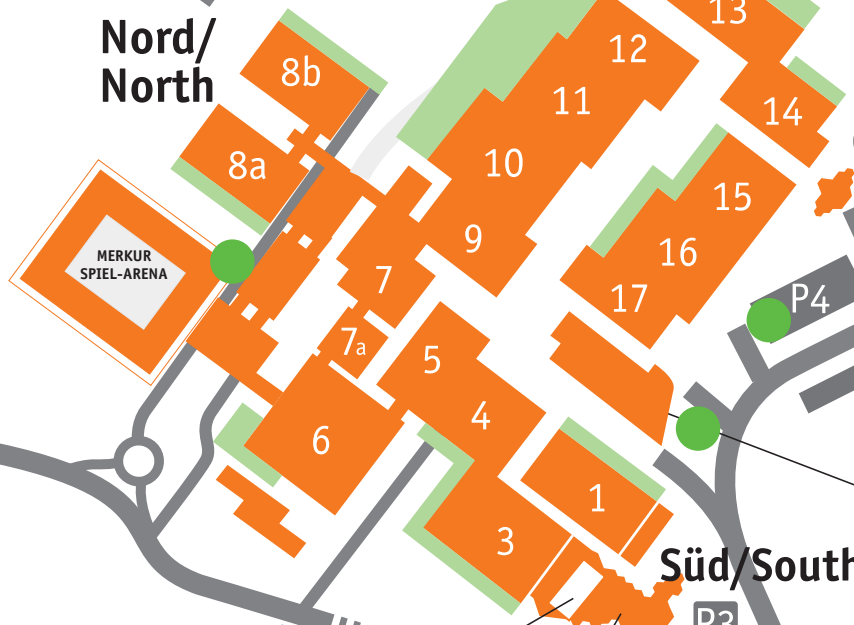

44

29 **Ausfahrt /Exit
D-Messe/Arena**

44

P1 Nord/
North
P1 Süd/
South

P2

Freiligrathplatz

B8

**Nord/
North**

**CCD Ost
Ost/East**

Am Hain

Stockumer
Kirchstr.

Kaiserswerther Strasse

Messe-Center/
Trade Fair Centre
Verwaltung/
Administration

Süd/South

Am Stad

- Ladestation für Besucher
- Individuelle Ladestation für Aussteller mit Parkausweis

**Messe-Einfahrt Tor 1
Fair Entrance Gate 1**

CCD Stadthalle

CCD Süd

Rotterdammer Strasse

Technische Details