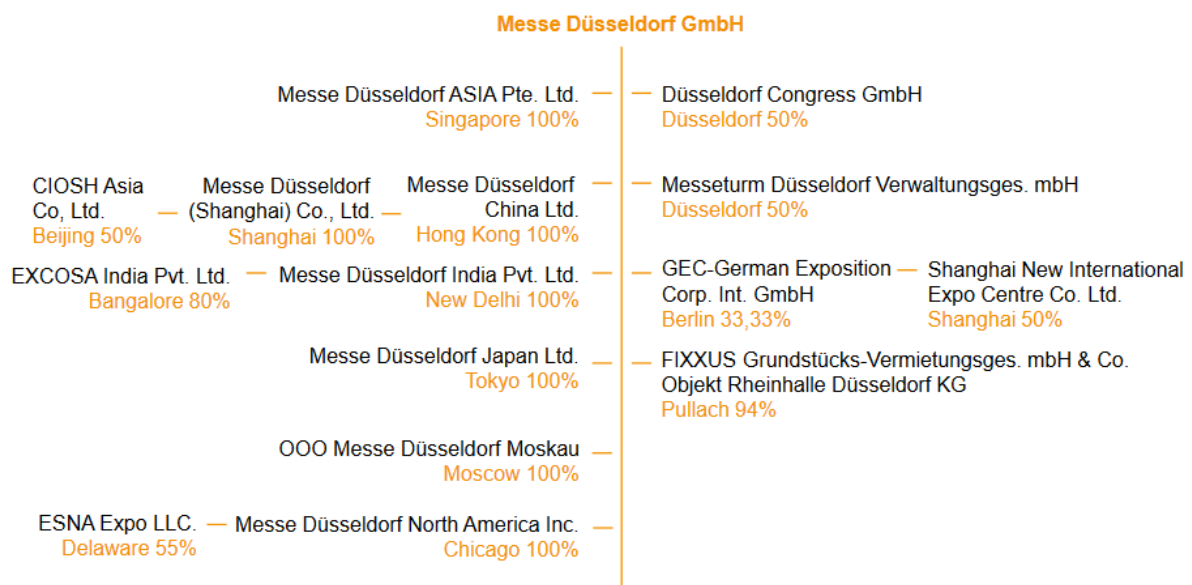

## Facts & Figures Messe Düsseldorf 2020

Kennzahlen	2020*	2019
<b>Messe Düsseldorf Gruppe</b>		
Konzernumsatz	131,5 Mio. Euro	378,5 Mio. Euro
Konzernumsatz Inland	106,5 Mio. Euro	308,4 Mio. Euro
Konzernumsatz Ausland	25 Mio. Euro	70,1 Mio. Euro
Eigenveranstaltungen und Beteiligungen im Ausland	16	57
<b>Messe Düsseldorf GmbH</b>		
Umsatz	118,9 Mio. Euro	344 Mio. Euro
Jahresergebnis nach Steuern	-64,7 Mio. Euro	50,8 Mio. Euro
Rendite	-54,4 %	14,8 %
Messen und Ausstellungen**	7	29
Eigenveranstaltungen**	4	18
Gastveranstaltungen**	3	11
Aussteller Eigenveranstaltungen**	4.634	5.238***
davon Inland**	1.731	2.236***
davon Ausland**	2.903	3.002***
Fachbesucher Eigenveranstaltungen**	494.449	678.158***
davon Inland**	368.525	526.127***
davon Ausland**	125.924	152.031***
Gesamtausstellungsfläche**	305.727 qm	305.727 qm
Verfügbare Hallenfläche**	262.727 qm	262.727 qm
Verfügbare Freifläche**	43.000 qm	43.000 qm
Vermietung/netto**	362.707 qm	415.944 qm***
<b>Düsseldorf Congress GmbH</b>		
Veranstaltungen	322	1.040
Veranstaltungstage	127	208
Teilnehmer	118.058	364.525

## Kompetenzfelder

Rund 40 Veranstaltungen am Standort Düsseldorf,  
darunter 22 Weltleitmessen innerhalb der 5 Kompetenzfelder:

- Maschinen, Anlagen und Ausrüstungen
- Handel, Handwerk und Dienstleistungen
- Medizin und Gesundheit
- Lifestyle und Beauty
- Freizeit

## Tochterunternehmen und Beteiligungen

77 Auslandsvertretungen für 141 Länder  
– darunter 7 internationale Tochterunternehmen