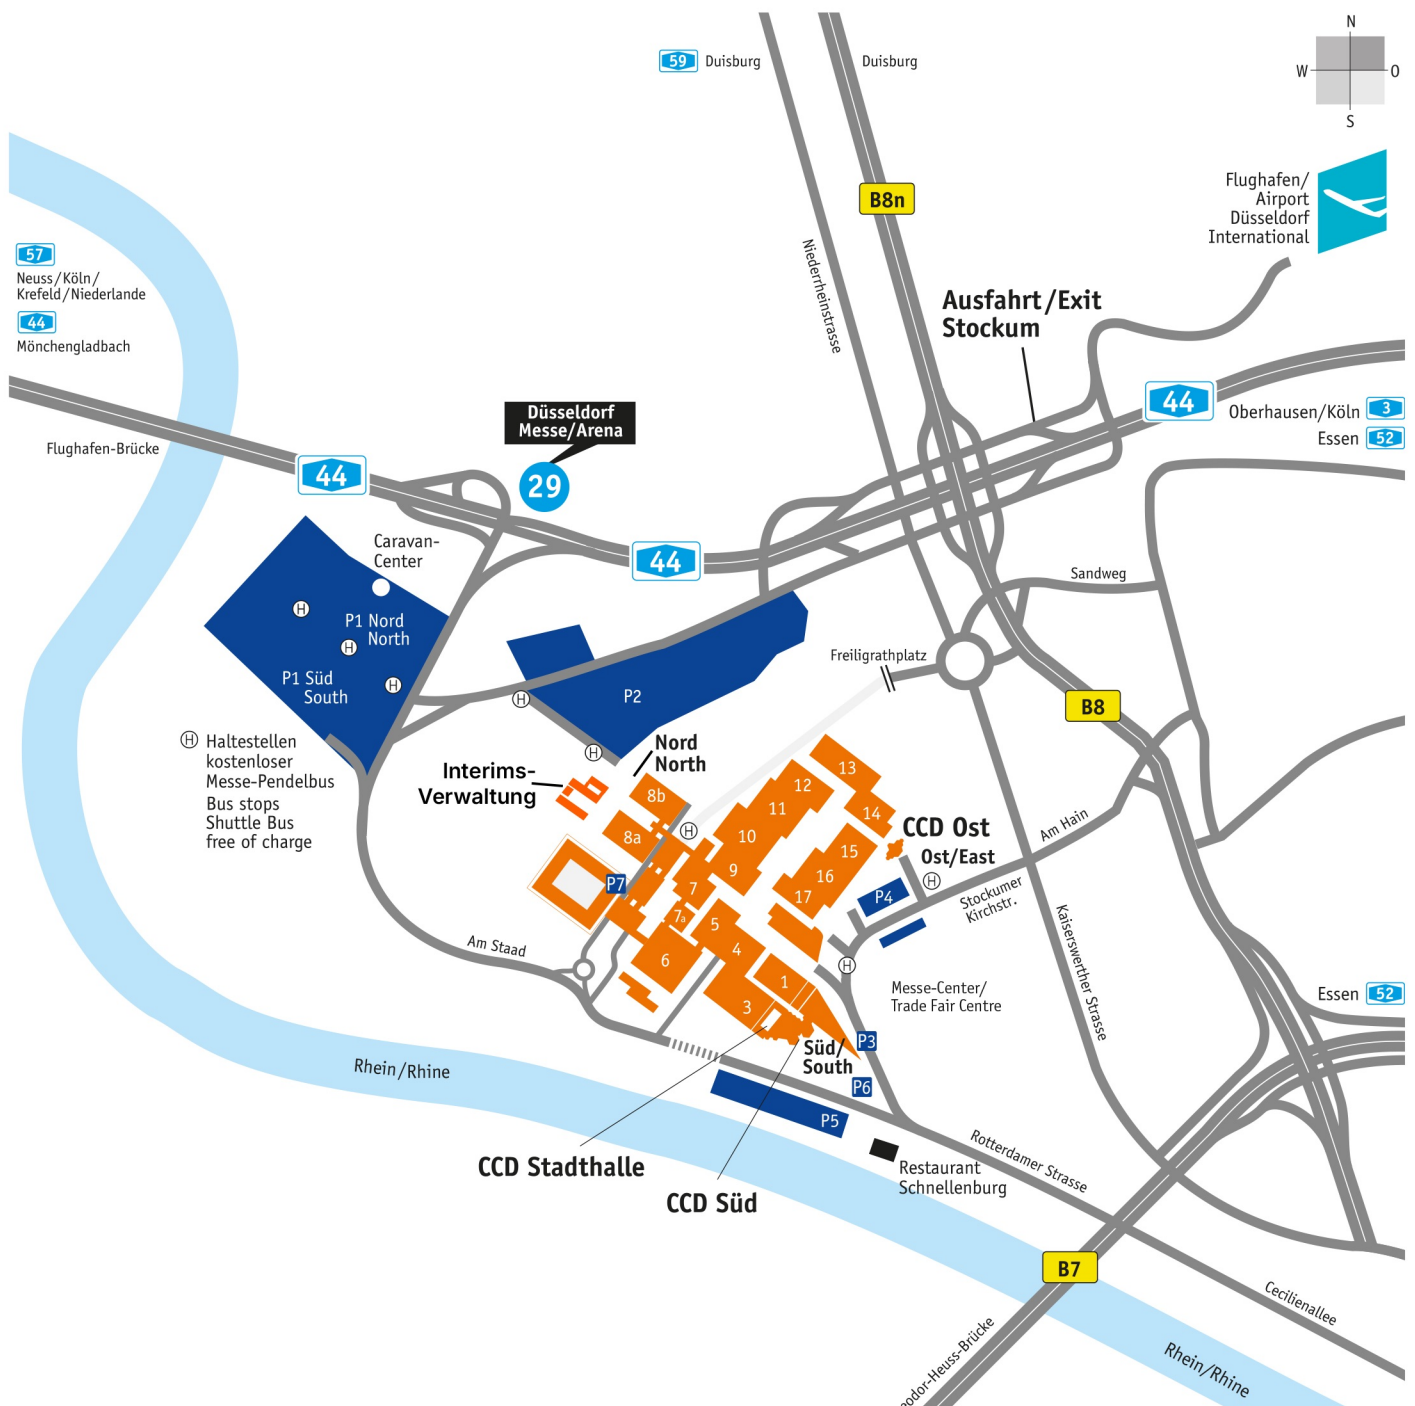

# Anreise mit dem PKW / Arrival by car

## Anfahrt & Parken / Direction & Parking

Adresse für Navigationssystem:  
D-40474 Düsseldorf, Am Staad (Stockumer Höfe)

Die Autobahn A44 führt direkt am Messegelände entlang.

Über die Ausfahrt 29 Messe/Arena, erreichen Sie die beiden Großparkplätze P1/P2.

Ein kostenloser Busshuttle bringt Sie direkt zu den Eingängen.

Address for car navigation system:  
D-40474 Düsseldorf, Am Staad (Stockumer Höfe)

The A44 motorway goes directly past the exhibition centre.

Leave at Junction 29, "Messe/Arena" and head for the two large car parks, P1 and P2.

Free shuttle buses are available from the car parks to the trade fair entrances.